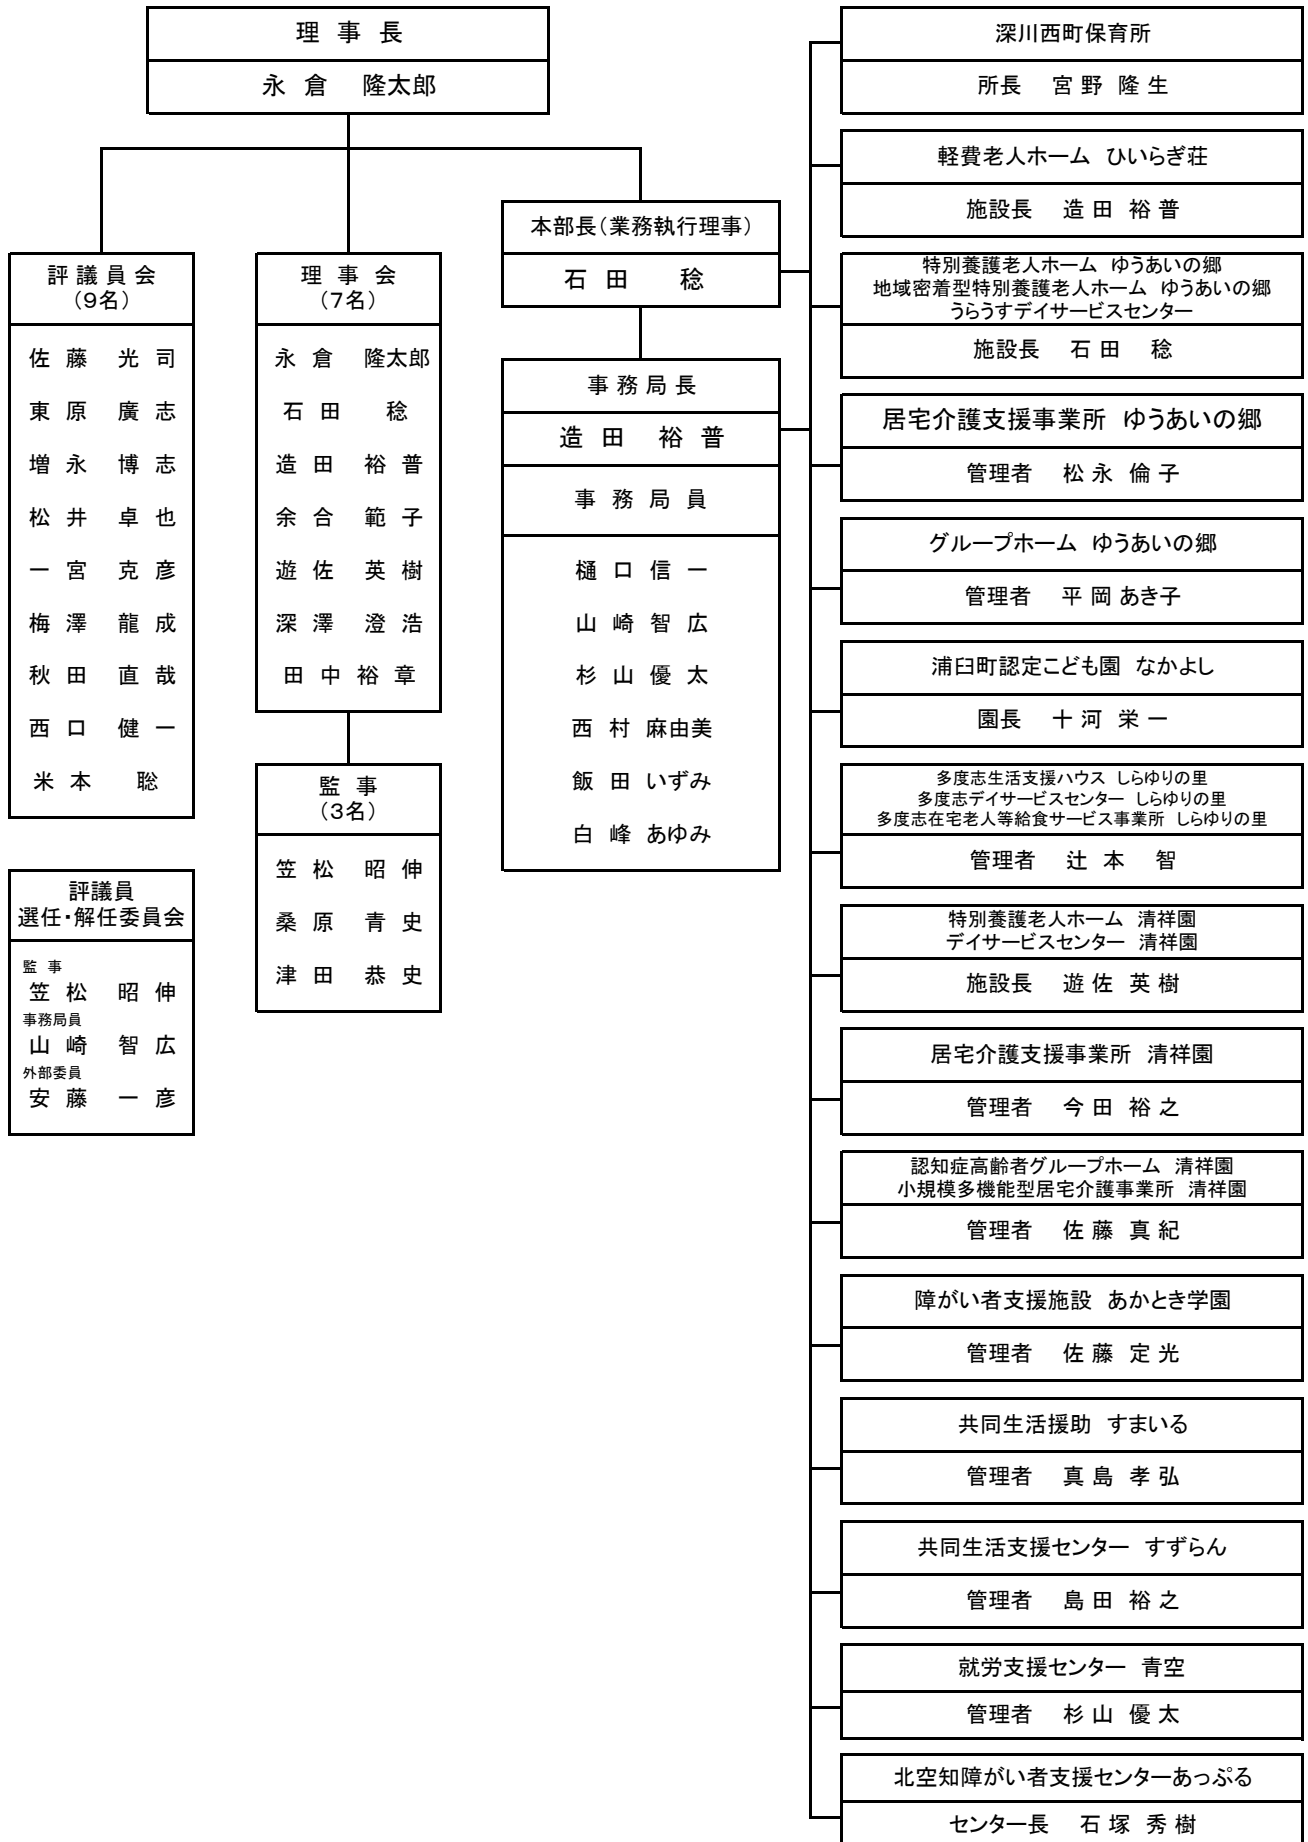

社会福祉法人揺籃会 組織機構図

評議員会
(9名)

佐藤 光司
東原 廣志
増永 博志
松井 卓也
一宮 克彦
梅澤 龍成
秋田 直哉
西口 健一
米本 聡

評議員
選任・解任委員会

監事
笠松 昭伸
事務局員
山崎 智広
外部委員
安藤 一彦

理事会
(7名)

永倉 隆太郎
石田 稔
造田 裕普
余合 範子
遊佐 英樹
深澤 澄浩
田中 裕章

監事
(3名)